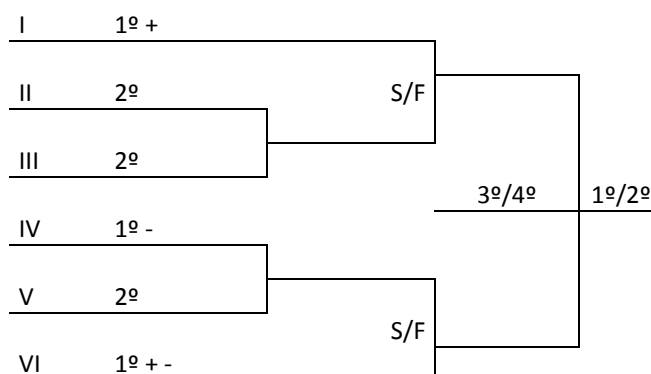

**13ª OLESC
JOGOS DA JUVENTUDE CATARINENSE**

**3ª ETAPA MICRORREGIONAL
XAVANTINA**

14 a 18 de junho de 2013

RESULTADO DO CT E PROGRAMAÇÃO

FORMAÇÃO DAS CHAVES**FUTSAL MASCULINO**

Chave "A"	Chave "B"	Chave "C"	Chave "D"
PONTE SERRADA	IPIRA	SEARA	ABELARDO LUZ
MAREMA	ITÁ	CONCÓRDIA	LINDÓIA DO SUL
IRANI	ALTO BELA VISTA	XAVANTINA	PIRATUBA
XANXERÊ	PAIAL	PASSOS MAIA	XAXIM
		IPUMIRIM	ARVOREDO

Classificam-se 3 equipes

FUTSAL FEMININO

Chave "A"	Chave "B"	Chave "C"	Chave "D"
CONCÓRDIA	LINDÓIA DO SUL	SEARA	XANXERÊ
MAREMA	PIRATUBA	ALTO BELA VISTA	PASSOS MAIA
ARABUTÃ	IPIRA	IPUMIRIM	IRANI
	PONTE SERRADA	XAXIM	XAVANTINA

Classificam-se 3 equipes

VOLEIBOL FEMININO

Chave "A"
SEARA
CONCÓRDIA
XANXERÊ
XAXIM

Classificam-se 3 equipes

2ª FASE: FUTSAL MASCULINO - ELIMINATÓRIA SIMPLES

2ª FASE:: FUTSAL FEMININO – ELIMINATÓRIA SIMPLES

O segundo colocado da chave do melhor primeiro colocado da etapa anterior da competição ocupará a posição de número cinco na chave de eliminatória simples.

PROGRAMAÇÃO PARA O DIA 14 DE JUNHO (SEXTA - FEIRA)