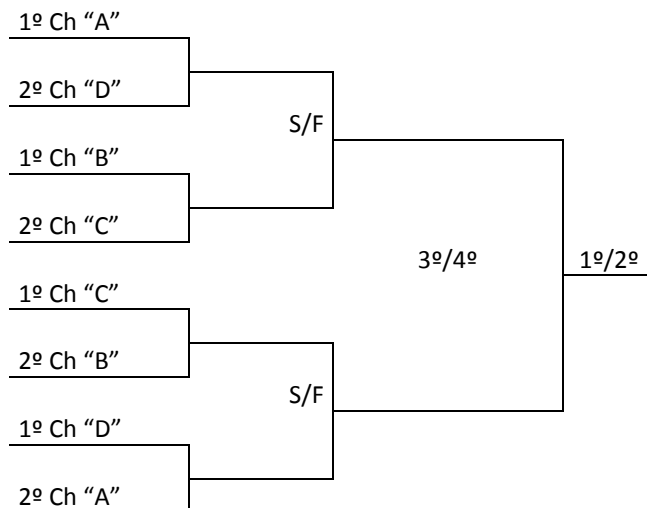

**13ª OLESC
JOGOS DA JUVENTUDE CATARINENSE**

**3ª ETAPA MICRORREGIONAL
XAVANTINA**

14 a 18 de junho de 2013

RESULTADO DO CT E PROGRAMAÇÃO

FORMAÇÃO DAS CHAVES**FUTSAL MASCULINO**

Chave "A"	Chave "B"	Chave "C"	Chave "D"
PONTE SERRADA	IPIRA	SEARA	ABELARDO LUZ
MAREMA	ITÁ	CONCÓRDIA	LINDÓIA DO SUL
IRANI	ALTO BELA VISTA	XAVANTINA	PIRATUBA
XANXERÊ	PAIAL	PASSOS MAIA	XAXIM
		IPUMIRIM	ARVOREDO

Classificam-se 3 equipes

FUTSAL FEMININO

Chave "A"	Chave "B"	Chave "C"	Chave "D"
CONCÓRDIA	LINDÓIA DO SUL	SEARA	XANXERÊ
MAREMA	PIRATUBA	ALTO BELA VISTA	PASSOS MAIA
ARABUTÃ	IPIRA	IPUMIRIM	IRANI
	PONTE SERRADA	XAXIM	XAVANTINA

Classificam-se 3 equipes

VOLEIBOL FEMININO

Chave "A"
SEARA
CONCÓRDIA
XANXERÊ
XAXIM

Classificam-se 3 equipes

2ª FASE: FUTSAL MASCULINO - ELIMINATÓRIA SIMPLES

2ª FASE:: FUTSAL FEMININO – ELIMINATÓRIA SIMPLES

O segundo colocado da chave do melhor primeiro colocado da etapa anterior da competição ocupará a posição de número cinco na chave de eliminatória simples.

PROGRAMAÇÃO PARA O DIA 14 DE JUNHO (SEXTA - FEIRA)